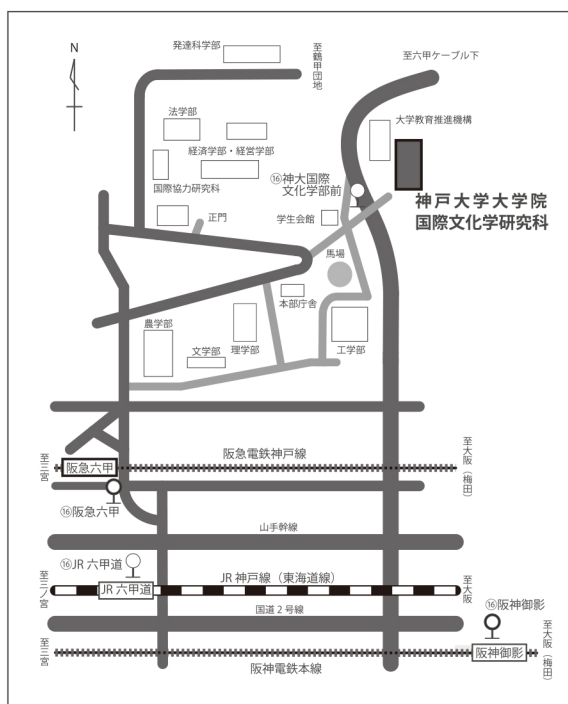

会場案内

シンポジウム会場への交通案内

- ① 阪神電車「御影」駅
阪急電車「六甲」駅
JR「六甲道」駅にて下車。
- ② 神戸市バス16系統
「六甲ケーブル下」行に乗り。
- ③ 「神大国際文化学部前」下車。
徒歩3分。

※阪急「六甲」駅より徒歩で20分ほどですが、急な坂道ですので上記バスのご利用をお勧めいたします。